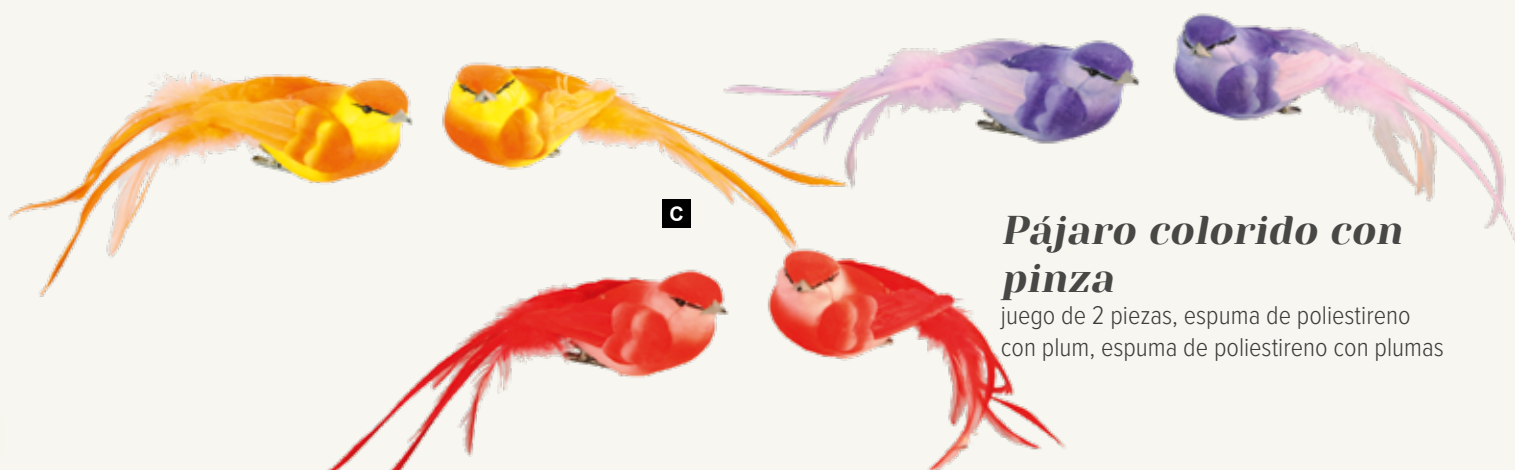

C Pájaro colorido con pinza

juego de 2 piezas, espuma de poliestireno con plumas
4x18cm, 0
7355807 naranja
7355808 rojo
7355809 púrpura

set 5,20 €