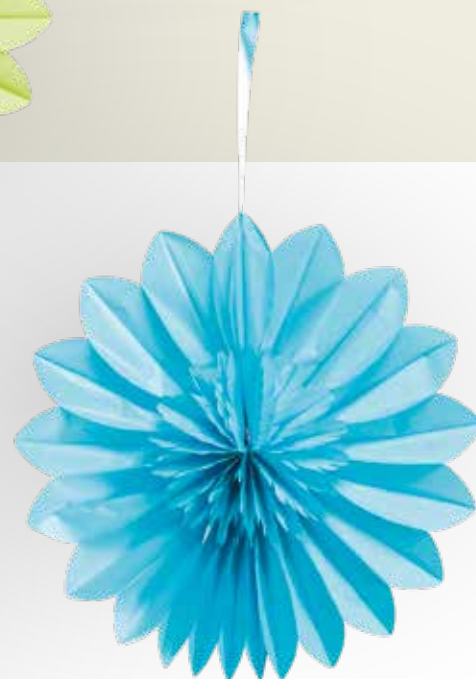

A

ø 70cm

***Rosetón con pompón***

de papel, con colgador, plegable, autoadhesiva

ø 50cm

## *Rosetón con pompón*

de papel, con colgador, plegable, autoadhesiv

- A Rosetón con pompón**  
de papel, con colgador, plegable,  
autoadhesiv  
50cm  
7370909 rosa  
7370910 verde claro  
7370911 amarillo claro  
7373256 fucsia  
7373257 púrpura  
7373258 azul  
7374279 Turquesa oscuro  
7374280 Verde claro  
7374281 rojo  
unidad 15,70 €