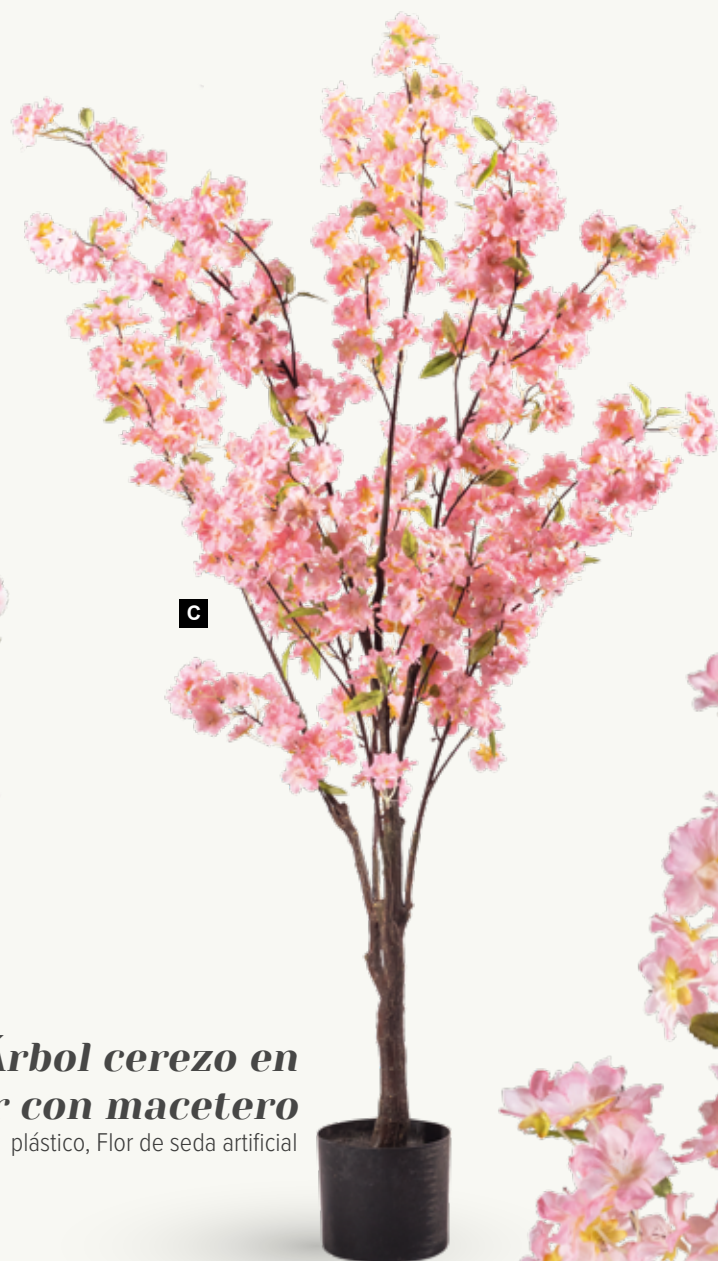

**F Cerezo en flor Cebol**  
2 partes, de plástico/seda artificial,, con  
macetero  
150cm, macetero: Ø 15cm  
**7374638** blanco  
unidad **112,30 €**

**Guirnalda de flores de cerezo**  
seda artificial/plástico

**B Rama de cerezo en flor**  
plástico, Flor de seda artificial, flexible  
105cm, tallo: 51cm  
7373368 rosa  
unidad 12,00 €

**C Árbol cerezo en flor con macetero**  
plástico, Flor de seda artificial  
140cm, macetero: Ø 15cm  
7373364 rosa  
unidad 154,20 €