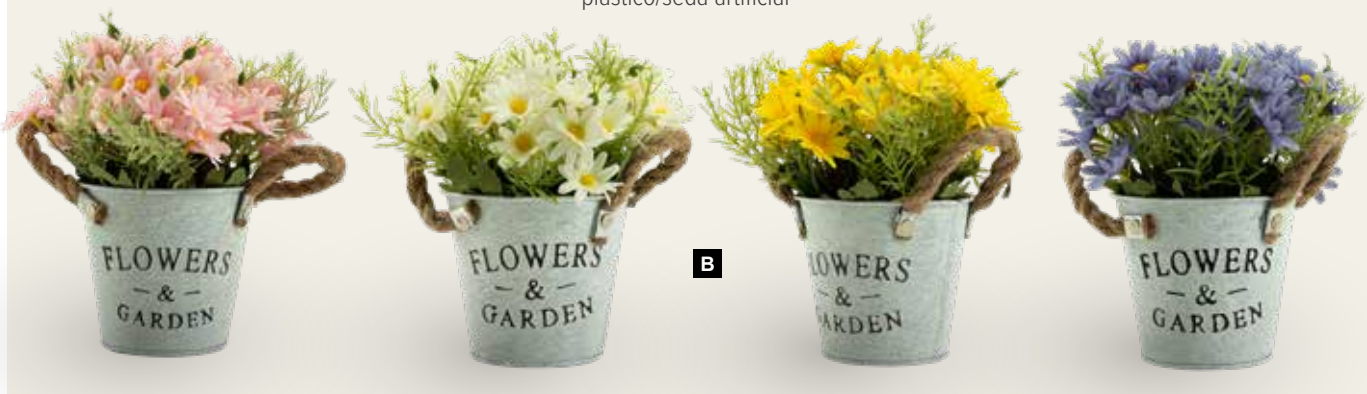

Margaritas con macetero

plástico/seda artificial