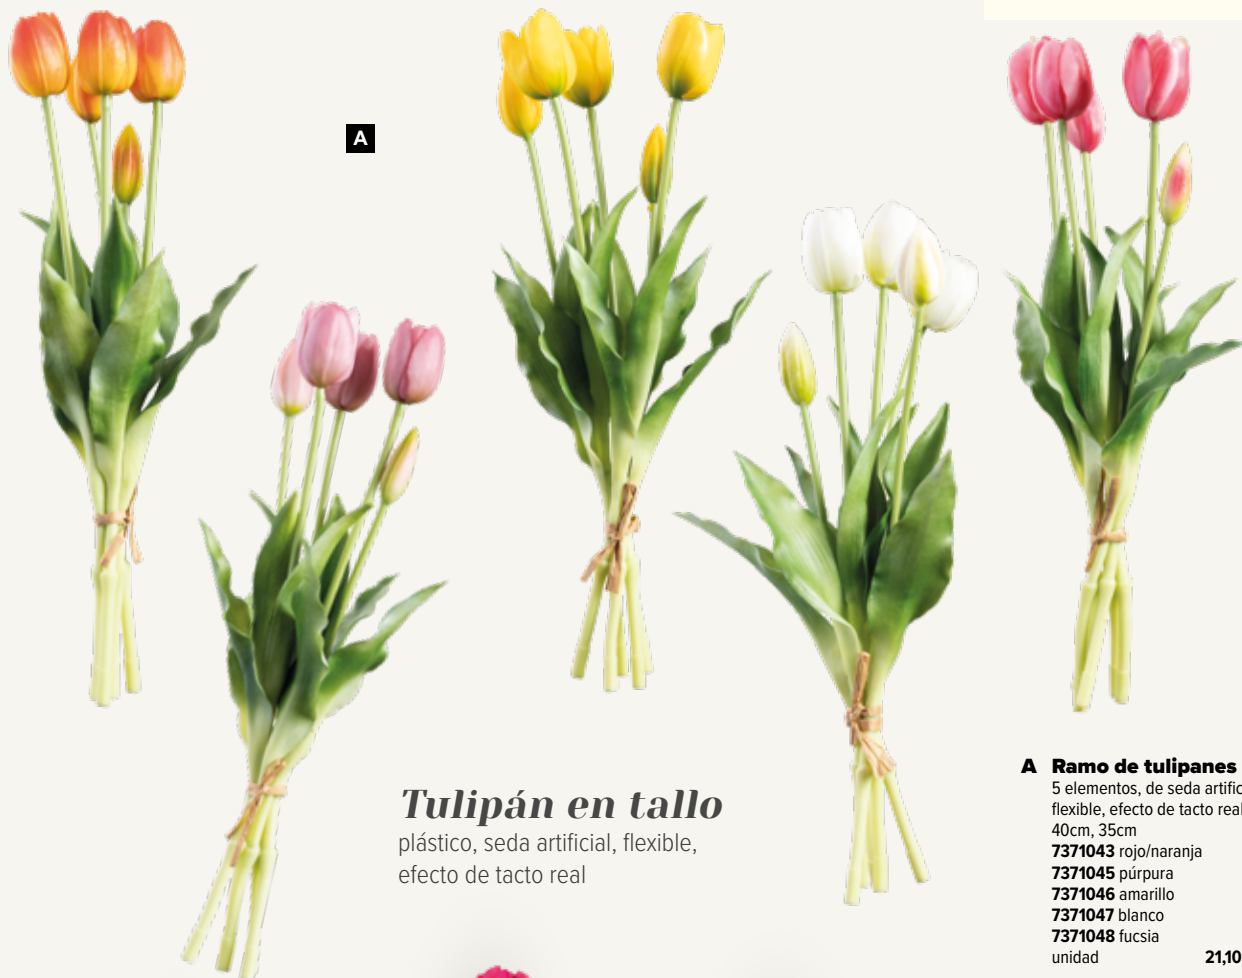

A

Tulipán en tallo

plástico, seda artificial, flexible,
efecto de tacto real

A Ramo de tulipanes

5 elementos, de seda artificial/plástico,
flexible, efecto de tacto real
40cm, 35cm

7371043 rojo/naranja

7371045 púrpura

7371046 amarillo

7371047 blanco

7371048 fucsia

unidad

21,10 €