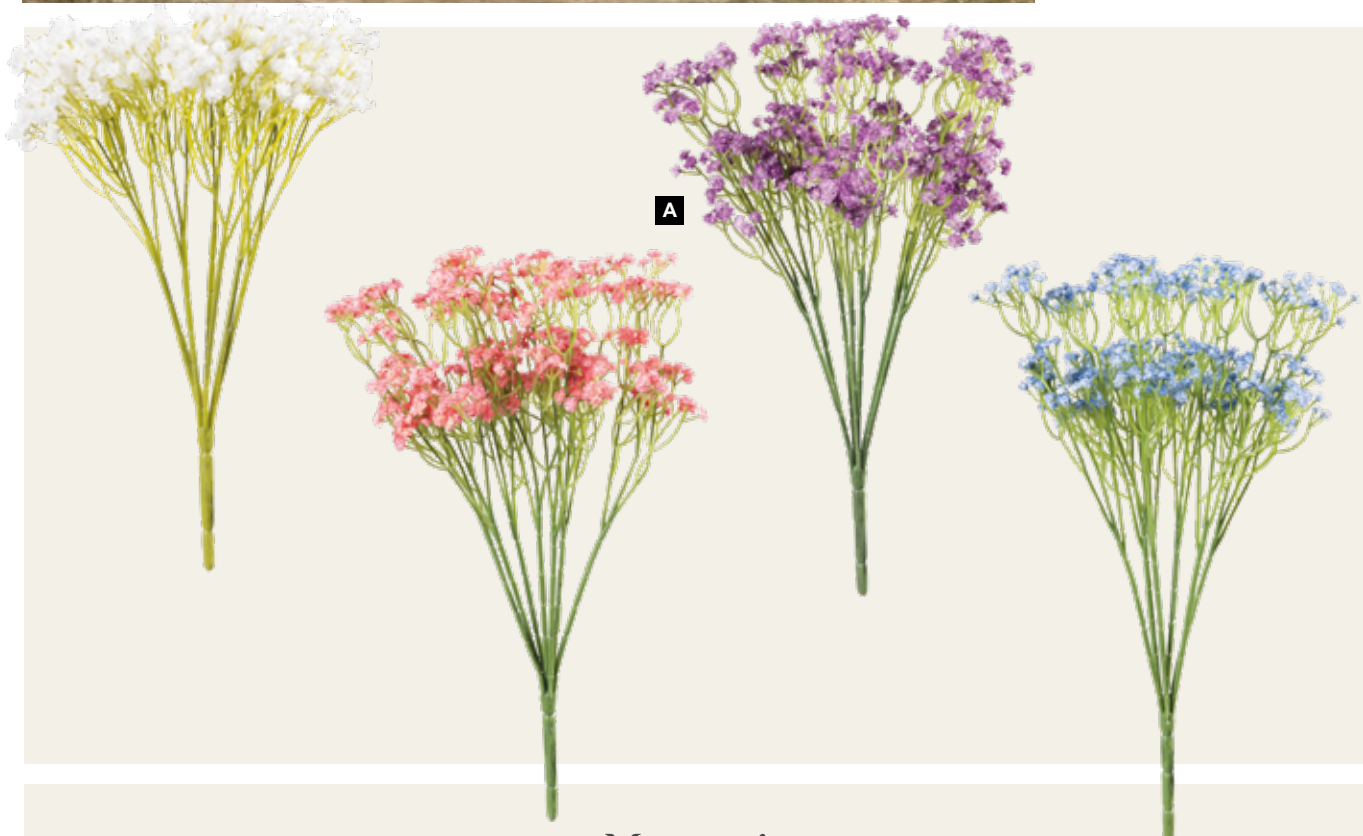

B Margaritas con macetero

plástico/seda artificial

20cm, maceta: Ø 11cm

7372088 rosa

7372089 blanco

7372090 amarillo

7372091 púrpura

unidad **21,95 €**