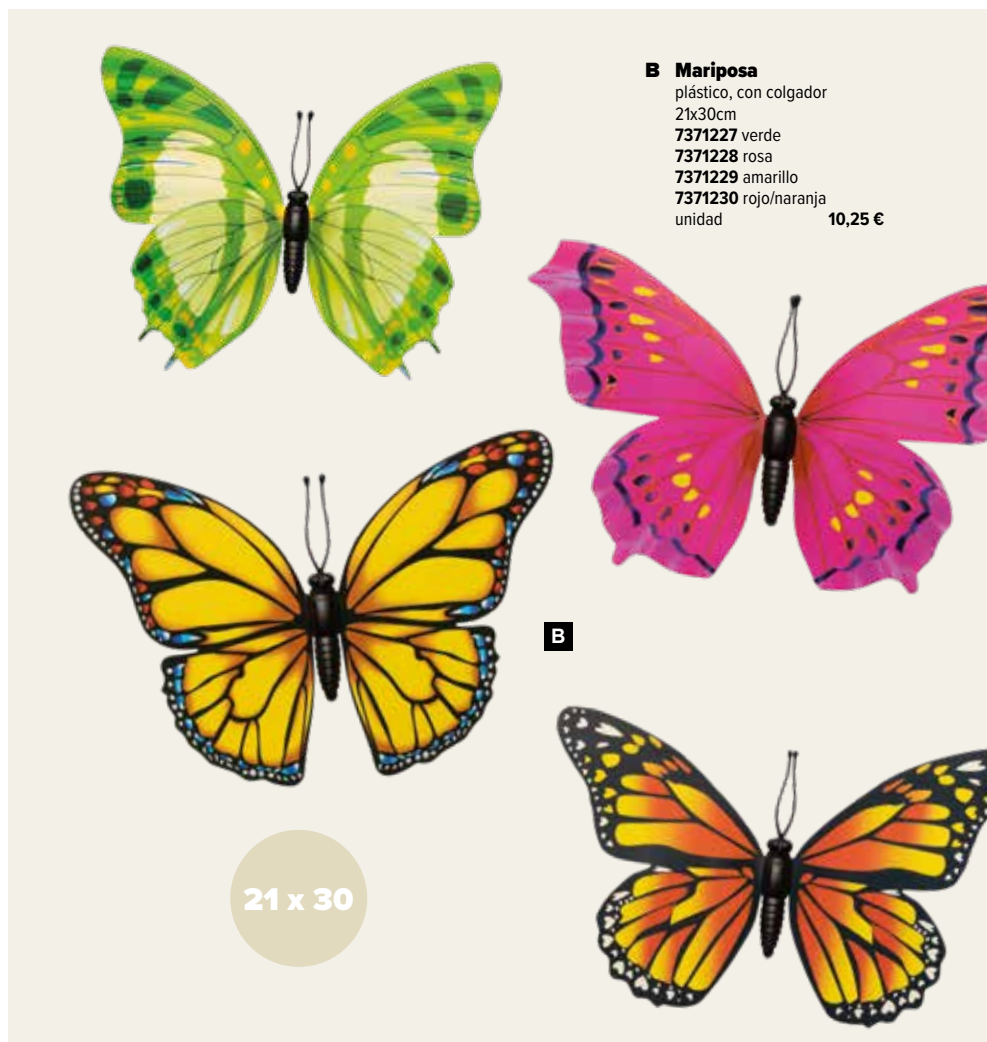

**A Guirnalda de flores con mariposas**

plástico/seda artificial

165cm

7373320 multicolor

unidad

52,70 €

**B Mariposa**

plástico, con colgador