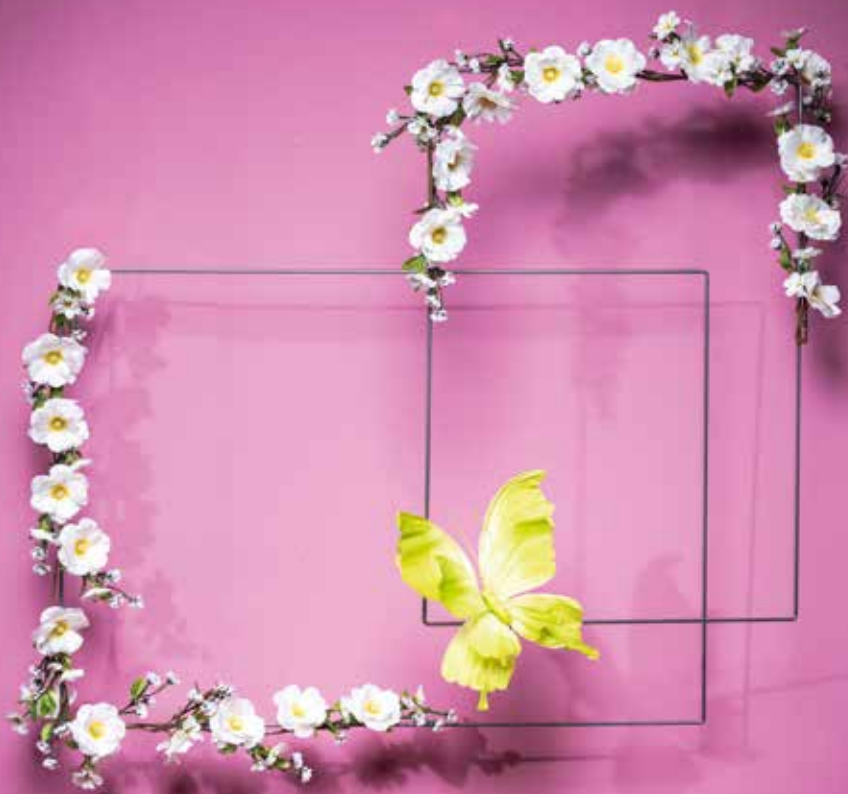

### E Vallado con flores de cerezo

madera sauce/seda artificial, extensible  
90x180cm, malla: 9x9cm  
7373462 verde/rosa  
unidad 115,90 €

**E**

**A Guirnalda de flores de cerezo**  
de plástico/seda artificial,, para colgar  
120cm  
7374366 blanco/verde  
unidad 28,65 €