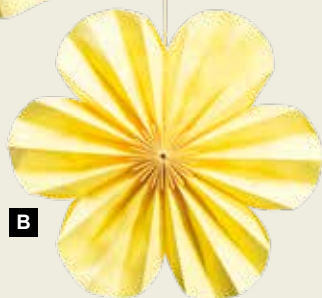

Flor de papel

redondeada,, plegable,
con cierre magnético, para
colgar

B

A Flor de papel

redondeada,, plegable, con cierre magnético, para colgar
Ø 50cm
7374601 amarillo
unidad

12,20 €

C Flor de papel

redondeada,, plegable, con cierre magnético, para colgar
Ø 50cm
7374600 color coral
unidad

12,20 €

B Flor de papel

redondeada,, plegable, con cierre magnético, para colgar
Ø 30cm
7374603 amarillo
unidad

6,80 €

D Flor de papel

redondeada,, plegable, con cierre magnético, para colgar
Ø 30cm
7374598 color coral
unidad

9,30 €