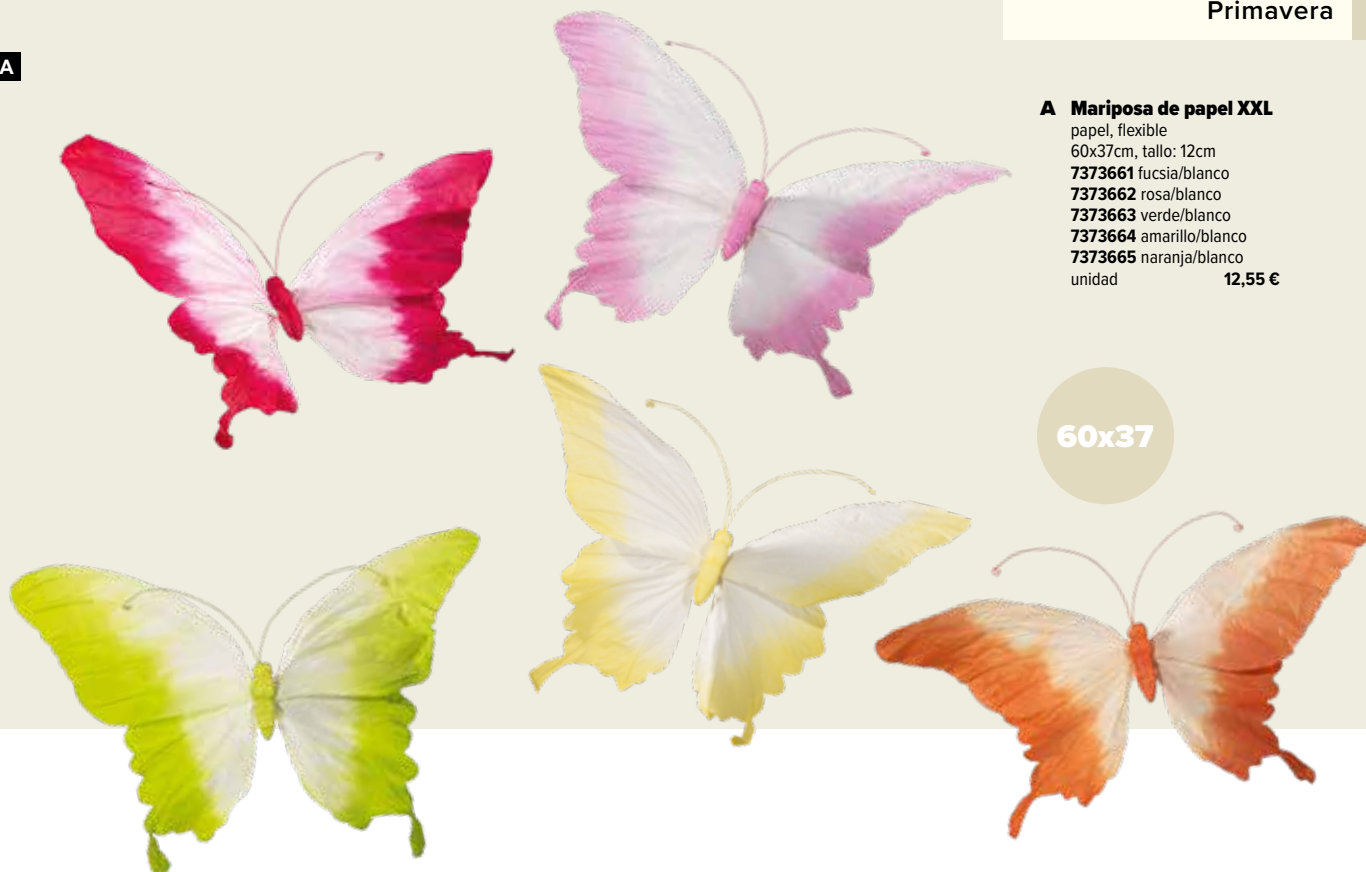

## Mariposa

de papel, flexible

### A Mariposa

de papel, flexible  
120x70cm, tallo: 36cm  
7374337 rosa/blanco  
7374338 verde/blanco  
7374339 naranja/blanco  
7374340 amarillo/blanco  
unidad 83,30 €

B

90x65

### B Mariposa

de papel, flexible  
90x65cm, tallo: 27cm  
7374341 rosa/blanco  
7374342 verde/blanco  
7374343 naranja/blanco  
7374344 amarillo/blanco  
unidad 55,00 €

A

**A Mariposa de papel XXL**

papel, flexible  
60x37cm, talla: 12cm  
7373661 fucsia/blanco  
7373662 rosa/blanco  
7373663 verde/blanco  
7373664 amarillo/blanco  
7373665 naranja/blanco  
unidad 12,55 €