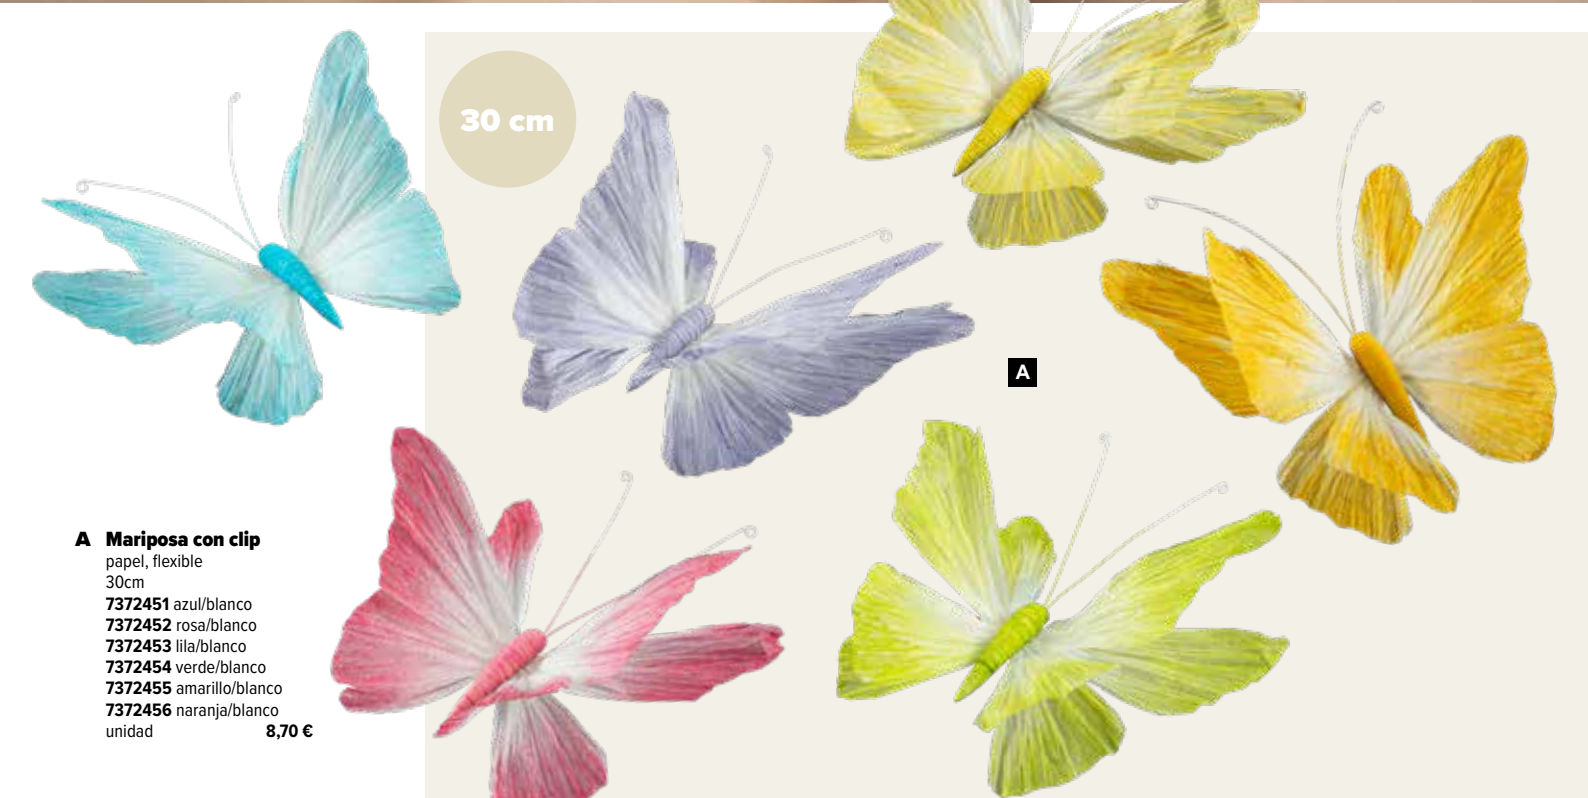

60x37

**Mariposa**

de papel, flexible

30x20

B

**B Mariposa**

de papel, flexible  
30x20cm, talla: 12cm  
7374345 rosa/blanco  
7374346 verde/blanco  
7374347 naranja/blanco  
7374348 amarillo/blanco  
unidad 6,25 €

30 cm

A

**A Mariposa con clip**papel, flexible  
30cm

7372451 azul/blanco

7372452 rosa/blanco

7372453 lila/blanco

7372454 verde/blanco

7372455 amarillo/blanco