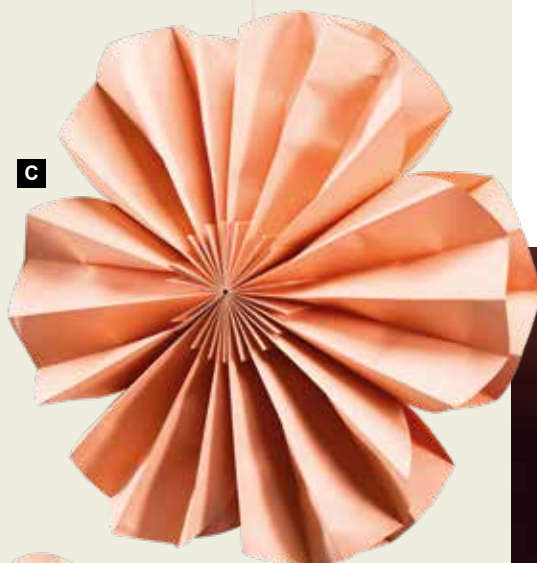

A

Flor de papel

redondeada,, plegable,
con cierre magnético, para
colgar

B

A Flor de papel

redondeada,, plegable, con cierre magnético, para colgar
Ø 50cm
7374601 amarillo
unidad

12,20 €

C Flor de papel

redondeada,, plegable, con cierre magnético, para colgar
Ø 50cm
7374600 color coral
unidad

12,20 €

B Flor de papel

redondeada,, plegable, con cierre magnético, para colgar
Ø 30cm
7374603 amarillo
unidad

6,80 €

D Flor de papel

redondeada,, plegable, con cierre magnético, para colgar
Ø 30cm
7374598 color coral
unidad

9,30 €

C

D

E Peonía con tallo

de espuma, flexible
Ø 50cm, tallo: 18cm
7374485 melocotón
unidad

33,00 €

E

Peonía con tallo

de espuma, flexible

F

F Peonía con tallo

de espuma, flexible
Ø 30cm, tallo: 19cm
7374483 melocotón
unidad

18,10 €