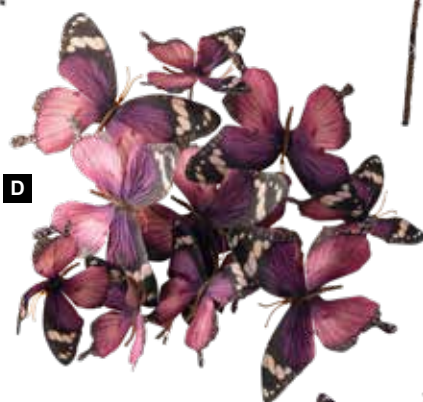

C Mariposas posadas en rama

poliéster/plástico, flexible
90cm
7373724 verde/negro
unidad 14,95 €

D Racimos de mariposas

set de 12pzs, poliéster/plástico, con clip
9,5x11,5x5cm y 14,5x16,5x5cm
7373722 púrpura/negro
unidad 26,15 €

E Mariposas posadas en rama larga

poliéster/plástico, flexible
180cm
7373728 púrpura/negro
unidad 49,75 €

F Mariposas posadas en rama

poliéster/plástico, flexible
90cm
7373725 púrpura/negro
unidad 14,95 €

Mariposas posadas en rama

poliéster/plástico, flexible