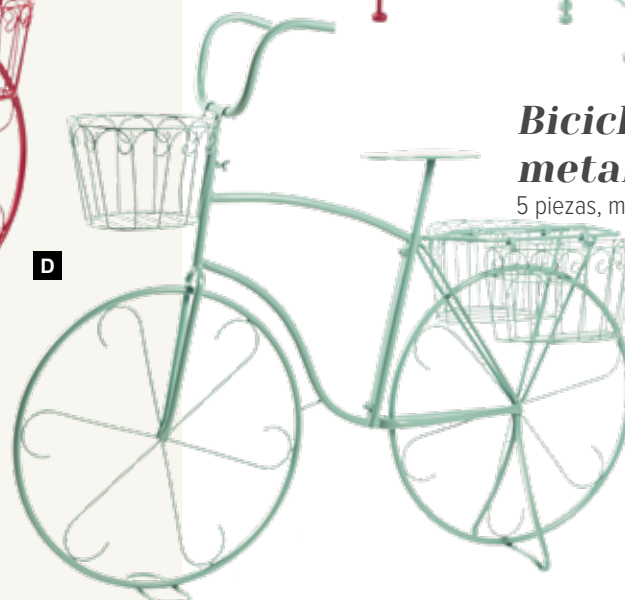

Bicicleta retro de metal con cestas

5 piezas, metal

D Bicicleta retro de metal con cestas

5 piezas, metal
113x42x85cm

7373466 fucsia

7373467 menta

unidad 306,90 €