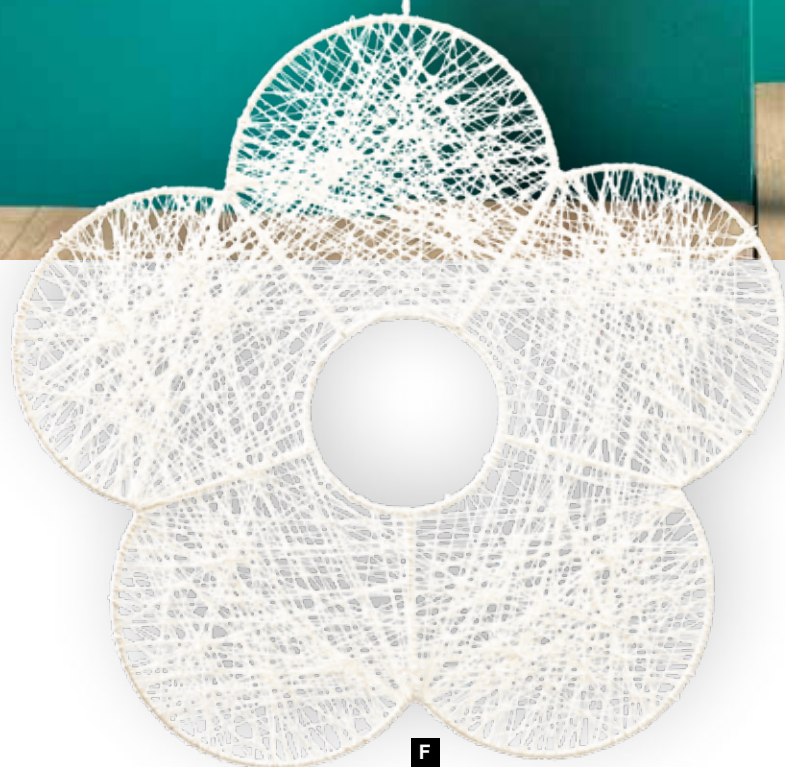

con alambre/de papel, plana  
30cm  
7374444 rosa  
unidad 13,65 €

**B Flor de rafia**

con alambre/de papel, plana  
30cm  
7374443 amarillo  
unidad 13,65 €

**E Flor de rafia**

con alambre/de papel, plana  
30cm  
7374445 blanco  
unidad 13,65 €

**C Flor de rafia**

con alambre/de papel, plana  
60cm  
7374447 rosa  
unidad 27,80 €

**F Flor de rafia**

de papel, plana  
60cm  
7374448 blanco  
unidad 27,80 €

**A Flor de yute**

estructura de alambre, para colgar  
 Ø 45cm  
 7374552 amarillo  
 unidad 25,10 €