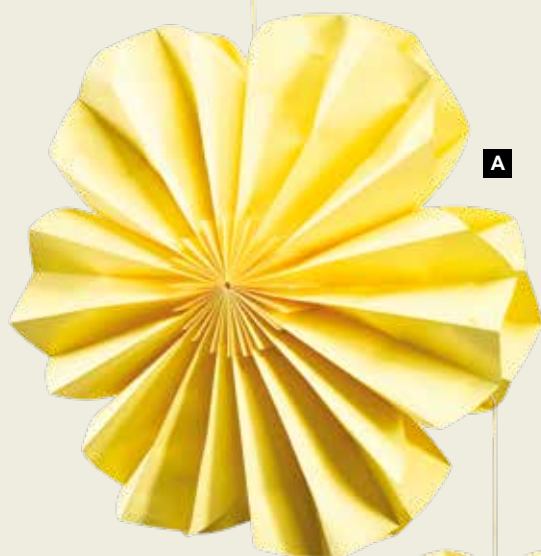

A

Flor de papel

redondeada,, plegable,
con cierre magnético, para
colgar

B

A Flor de papel

redondeada,, plegable, con cierre magnético, para colgar
Ø 50cm
7374601 amarillo
unidad

12,20 €

C Flor de papel

redondeada,, plegable, con cierre magnético, para colgar
Ø 50cm
7374600 color coral
unidad

12,20 €

B Flor de papel

redondeada,, plegable, con cierre magnético, para colgar
Ø 30cm
7374603 amarillo
unidad

6,80 €

D Flor de papel

redondeada,, plegable, con cierre magnético, para colgar
Ø 30cm
7374598 color coral
unidad

9,30 €

C

D

E Peonía con tallo

de espuma, flexible
Ø 50cm, tallo: 18cm
7374485 melocotón
unidad

33,00 €

E

Peonía con tallo

de espuma, flexible

F

F Peonía con tallo

de espuma, flexible
Ø 30cm, tallo: 19cm
7374483 melocotón
unidad

18,10 €