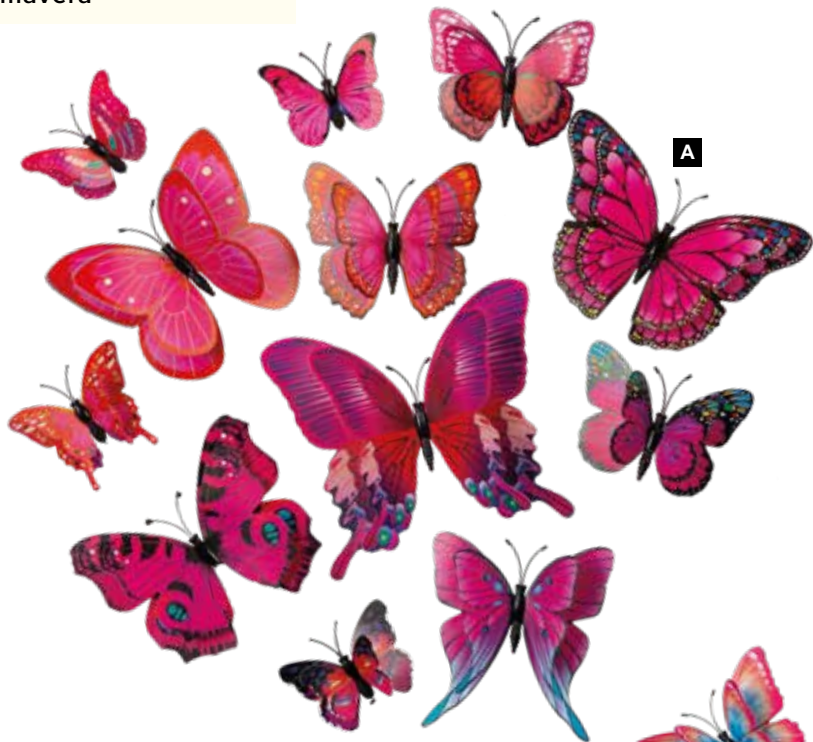

## Bola de mariposas

con colgador, hecho de papel

- D Guirnalda de mariposas en rama**  
con colgador, hecho de papel  
150cm  
7367478 blanco  
unidad 39,25 €

E

- E Bola de mariposas**  
con colgador, hecho de papel  
Ø: 28cm  
7367474 blanco  
unidad 62,85 €

- F Mariposa I**  
hecho de papel  
28x25cm  
7367482 blanco  
unidad 4,65 €

F

Ø 28 cm

- G Mariposa I**  
hecho de papel  
28x25cm  
7367481 rosa  
7367483 verde  
7367484 púrpura  
unidad 4,65 €

G

**A Mariposas 3d**  
12 unidades, plástico, en bolsa, con imán  
y puntos adhesivos  
6-12cm  
**7371198** rosa  
unidad **6,25 €**